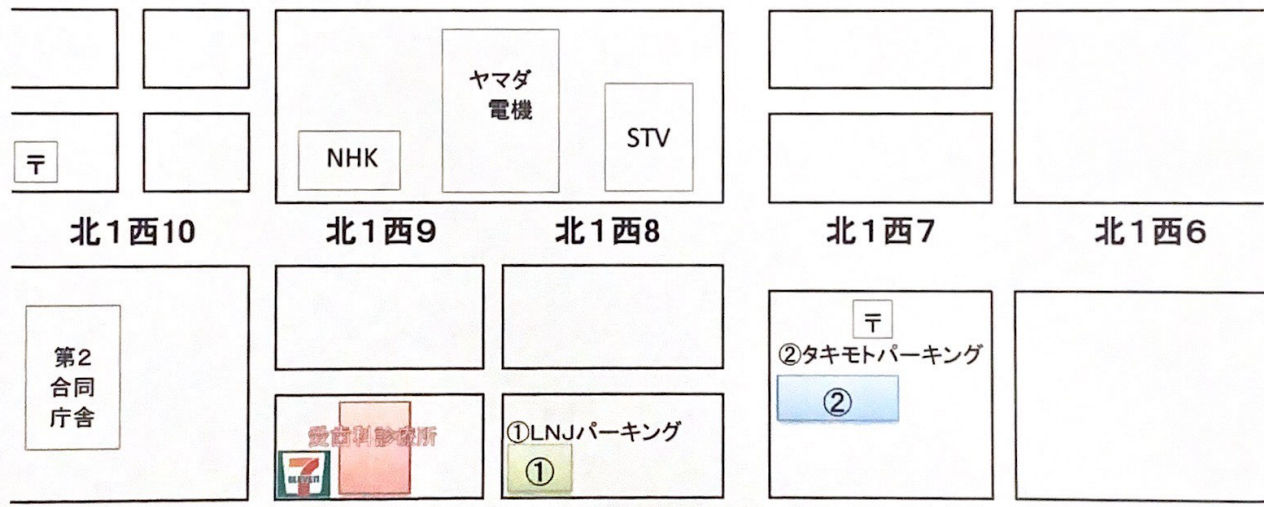

①LNJパーキング 大通西8丁目 ロジネットジャパン札幌大通公園ビル  
 (車の高さ155cmまで) (AM8:00~PM6:00 /土曜日は休業)

②タキモトパーキング 大通西7丁目 タキモトビル  
 (高さ無制限) (AM8:00~PM8:00 /土曜日も営業)

大通公園